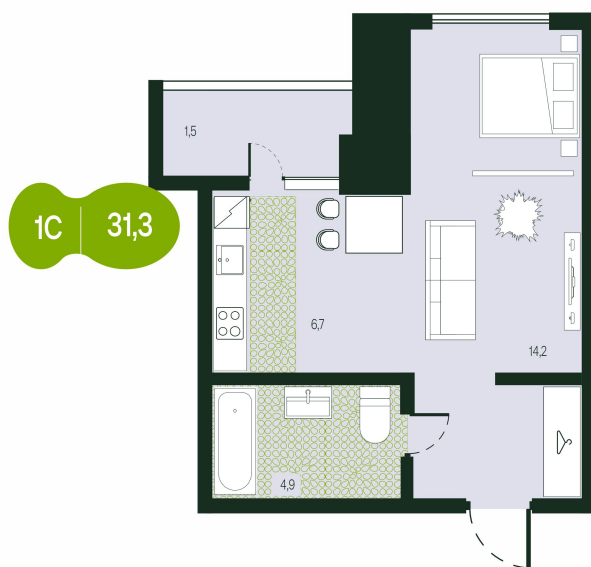

Номер: 173

Студия 31.3 м²

Отсканируйте QR-код и
смотрите на сайте
t.priroda.dev

5 821 800 руб.

В ипотеку от 20 506 руб.

На улицу

На улицу

С лоджией

Кухня-гостиная

Корпус

ЖК Таежный

Этаж

14

Секция

2

Сдача

3 кв. 2026

14.11.2024, 04:05

Не является публичной офертой, цена может быть скорректирована.
Информация взята с сайта «t.priroda.dev»

На этаже 14

Студия 31.3 м²

14.11.2024, 04:05

Не является публичной офертой, цена может быть скорректирована.