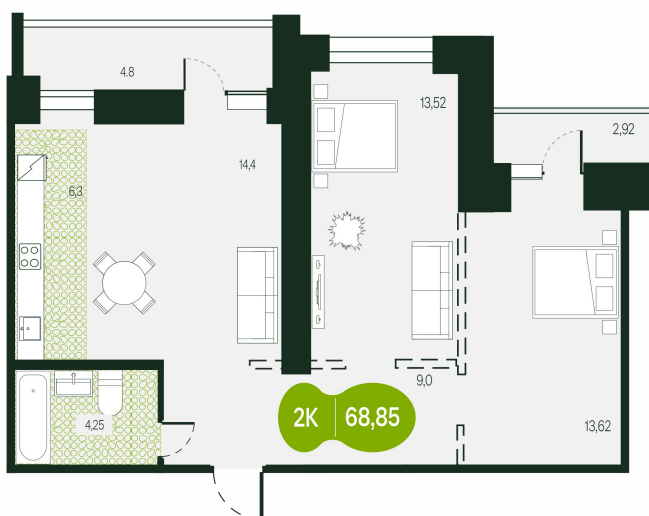

Номер: 111

2 комнатная 68.85 м²

Отсканируйте QR-код и
смотрите на сайте
t.priroda.dev

~~13 770 000 руб.~~

12 393 000 руб.

В ипотеку от 20 012 руб.

Скидка -10%

Скидка -10%

Предчистовая отделка

На улицу

На улицу

Кухня-гостиная

Корпус

ЖК Таежный

Этаж

5