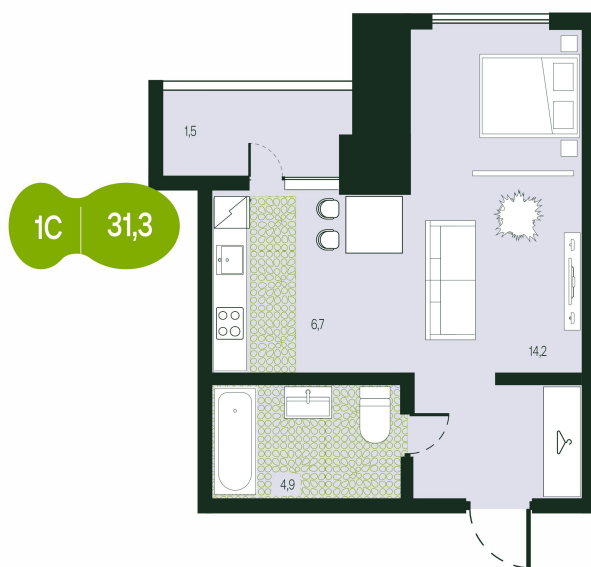

Номер: 159

Студия 31.3 м²

Отсканируйте QR-код и
смотрите на сайте
t.priroda.dev

5 790 500 руб.

В ипотеку от 20 506 руб.

На улицу

На улицу

С лоджией

Кухня-гостиная

Корпус

ЖК Таежный

Этаж

12

Секция

2

Сдача

3 кв. 2026

20.09.2024, 00:03

Не является публичной офертой, цена может быть скорректирована.
Информация взята с сайта «t.priroda.dev»

На этаже 12

Студия 31.3 м²

20.09.2024, 00:03

Не является публичной офертой, цена может быть скорректирована.