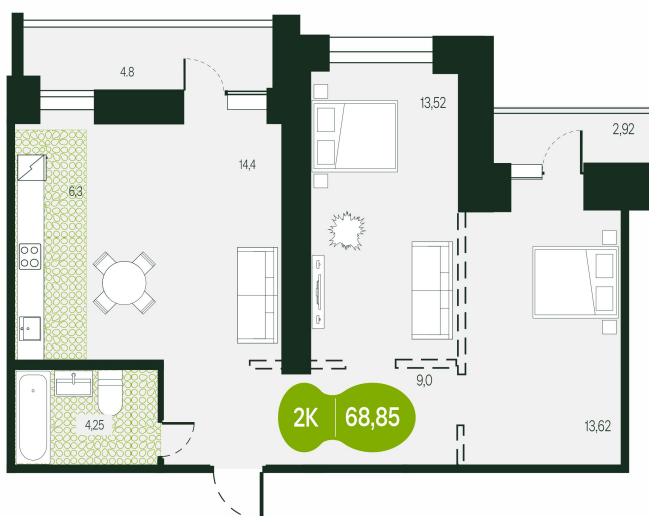

# 2 комнатная 68.85 м<sup>2</sup>

Отсканируйте QR-код и  
смотрите на сайте  
t.priroda.dev

~~13 770 000 руб.~~

**12 393 000 руб.**

В ипотеку от 20 012 руб.

Скидка -10%

Скидка -10%

Предчистовая отделка

На улицу

На улицу

Кухня-гостиная

Корпус

ЖК Таежный

Этаж

14

Секция