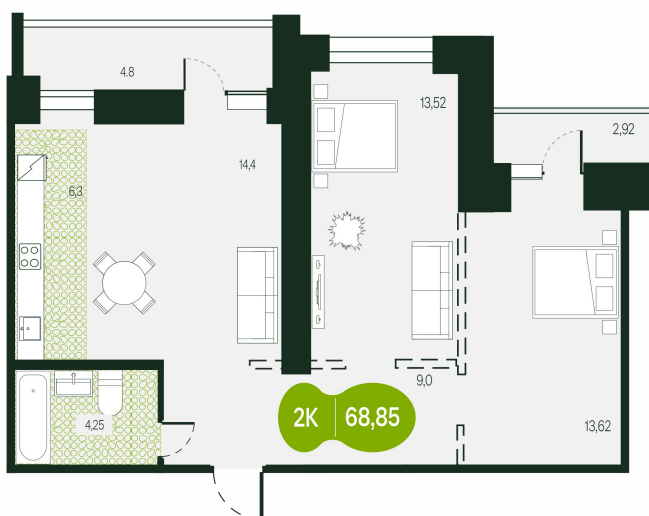

Номер: 139

2 комнатная 68.85 м²

Отсканируйте QR-код и
смотрите на сайте
t.priroda.dev

~~13 770 000 руб.~~

12 393 000 руб.

В ипотеку от 20 012 руб.

Скидка -10%

Скидка -10%

Предчистовая отделка

На улицу

На улицу

Кухня-гостиная

Корпус	ЖК Таежный	Этаж	9
Секция	2	Сдача	3 кв. 2026

Адрес офиса продаж
г Чита, ул Ленина, д 21

05.02.2025 22:54 (Мск)

Не является публичной офертой, цена может быть скорректирована.
Информация взята с сайта «t.priroda.dev»

На этаже 9

2 комнатная 68.85 м²

Адрес офиса продаж
г Чита, ул Ленина, д 21

05.02.2025 22:54 (Мск)

Не является публичной офертой, цена может быть скорректирована.
Информация взята с сайта «t.priroda.dev»