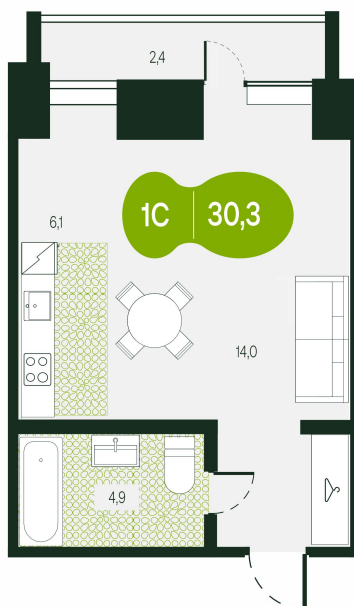

Номер: 48

Студия 30.3 м²

Отсканируйте QR-код и
смотрите на сайте
t.priroda.dev

6 519 712 руб.

В ипотеку от 20 548 руб.

На улицу

На улицу

С лоджией

Кухня-гостиная

Корпус

ЖК Таежный

Этаж

10

Секция

1

Сдача