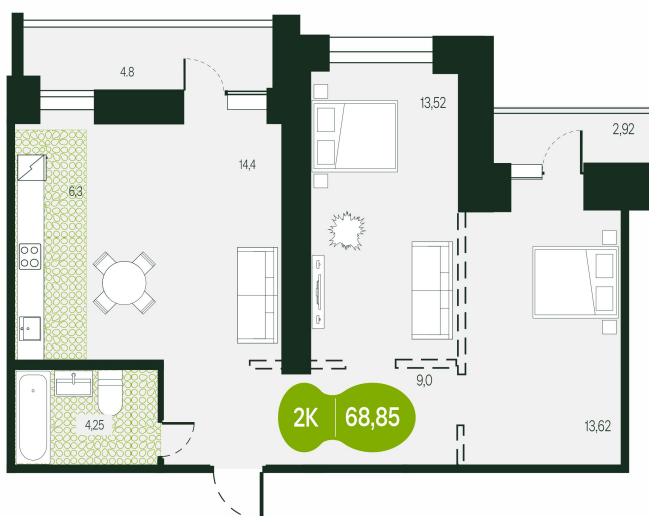

Номер: 153

Отсканируйте QR-код и
смотрите на сайте
t.priroda.dev

2 комнатная 68.85 м²

~~13 770 000 руб.~~

12 393 000 руб.

В ипотеку от 20 012 руб.

Скидка -10%

Скидка -10%

Предчистовая отделка

На улицу

На улицу

Кухня-гостиная

Корпус

ЖК Таежный

Этаж

11