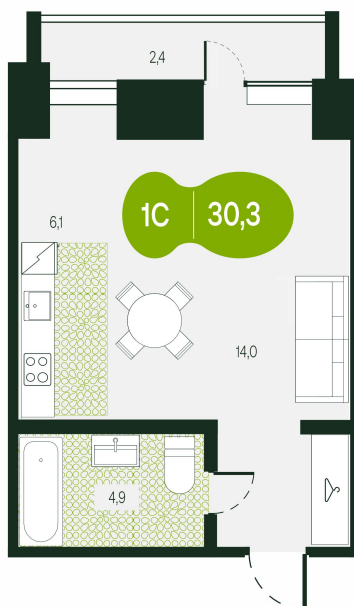

Номер: 58

Студия 30.3 м²

Отсканируйте QR-код и
смотрите на сайте
t.priroda.dev

5 757 000 руб.

В ипотеку от 20 387 руб.

На улицу

На улицу

С лоджией

Кухня-гостиная

Корпус

ЖК Таежный

Этаж

12

Секция

1

Сдача

3 кв. 2026

20.09.2024, 01:05

Не является публичной офертой, цена может быть скорректирована.
Информация взята с сайта «t.priroda.dev»

На этаже 12

Студия 30.3 м²

20.09.2024, 01:05

Не является публичной офертой, цена может быть скорректирована.