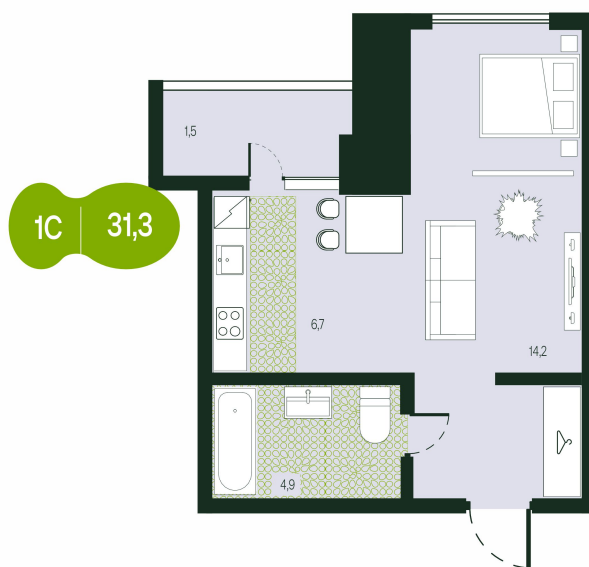

Номер: 138

Студия 31.3 м²

Отсканируйте QR-код и
смотрите на сайте
t.priroda.dev

5 790 500 руб.

В ипотеку от 20 506 руб.

На улицу

На улицу

С лоджией

Кухня-гостиная

Корпус	ЖК Таежный	Этаж	9
Секция	2	Сдача	3 кв. 2026

20.09.2024, 00:50

Не является публичной офертой, цена может быть скорректирована.
Информация взята с сайта «t.priroda.dev»

На этаже 9

Студия 31.3 м²