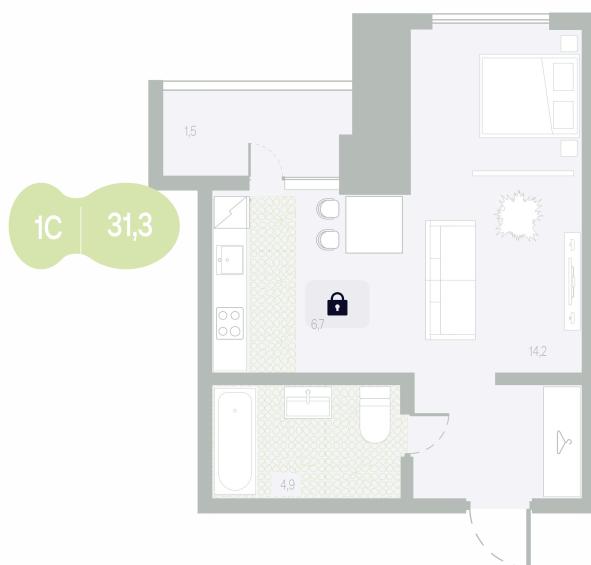

Номер: 138

Студия 31.3 м²

Отсканируйте QR-код и
смотрите на сайте
t.priroda.dev

~~6 505 142 руб.~~

5 854 628 руб.

В ипотеку от 20 506 руб.

Скидка -10%

На улицу

На улицу

С лоджией

Кухня-гостиная

Корпус

ЖК Таежный

Этаж

9

Секция