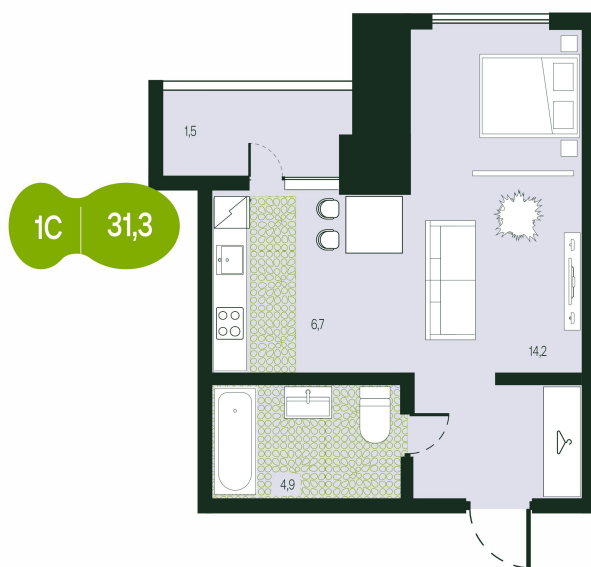

Номер: 39

Студия 31.3 м²

Отсканируйте QR-код и
смотрите на сайте
t.priroda.dev

5 790 500 руб.

В ипотеку от 20 506 руб.

На улицу

На улицу

С лоджией

Кухня-гостиная

Корпус

ЖК Таежный

Этаж

8

Секция

1

Сдача

3 кв. 2026

19.09.2024, 21:33

Не является публичной офертой, цена может быть скорректирована.
Информация взята с сайта «t.priroda.dev»

На этаже 8

Студия 31.3 м²

19.09.2024, 21:33

Не является публичной офертой, цена может быть скорректирована.