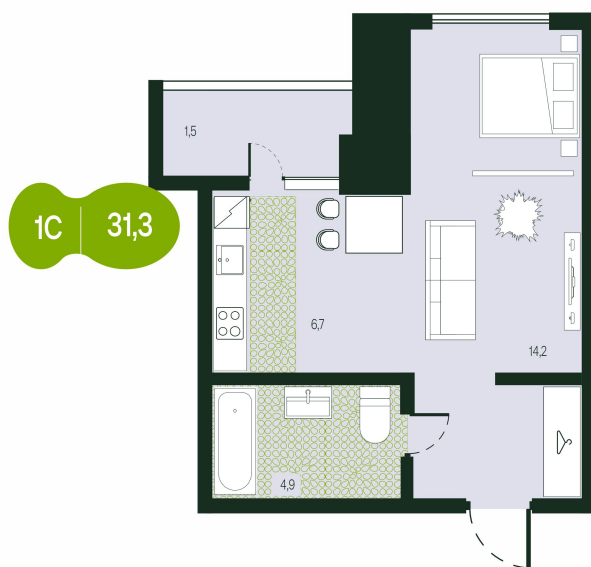

Номер: 64

Студия 31.3 м²

Отсканируйте QR-код и
смотрите на сайте
t.priroda.dev

5 993 950 руб.

В ипотеку от 20 894 руб.

На улицу

На улицу

С лоджией

Кухня-гостиная

Корпус

ЖК Таежный

Этаж

13

Секция

1

Сдача

3 кв. 2026

14.11.2024, 03:59

Не является публичной офертой, цена может быть скорректирована.
Информация взята с сайта «t.priroda.dev»

На этаже 13

Студия 31.3 м²

14.11.2024, 03:59

Не является публичной офертой, цена может быть скорректирована.