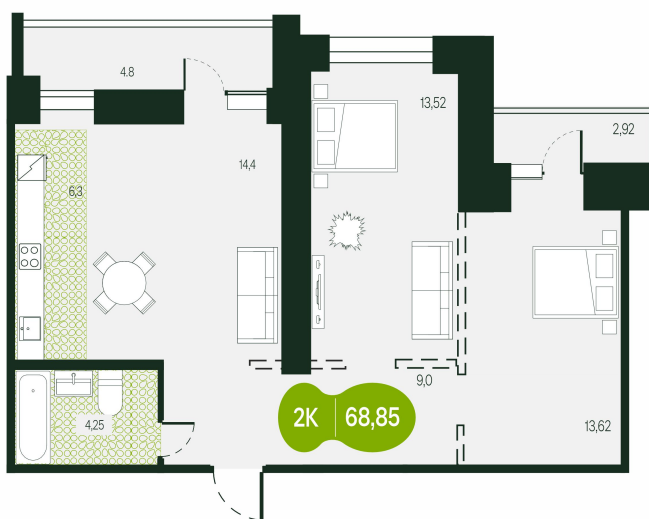

Номер: 104

2 комнатная 68.85 м²

Отсканируйте QR-код и
смотрите на сайте
t.priroda.dev

~~13 770 000 руб.~~

12 393 000 руб.

В ипотеку от 20 012 руб.

Скидка -10%

Скидка -10%

Предчистовая отделка

На улицу

На улицу

Кухня-гостиная

Корпус

ЖК Таежный

Этаж

4