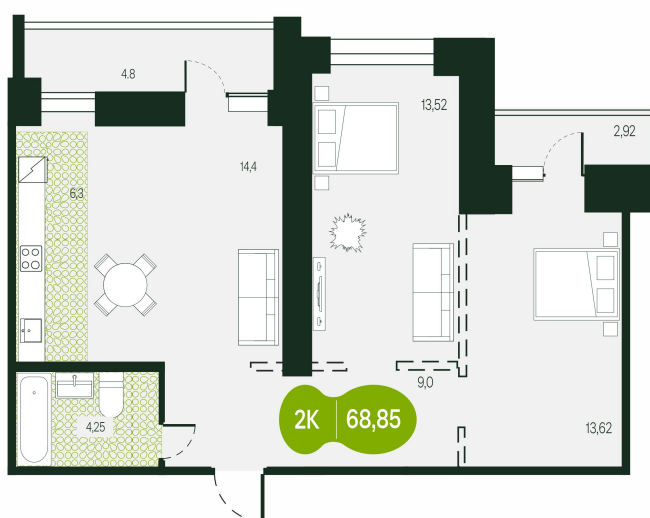

Номер: 97

2 комнатная 68.85 м²

Отсканируйте QR-код и
смотрите на сайте
t.priroda.dev

~~13 770 000 руб.~~

12 393 000 руб.

В ипотеку от 20 012 руб.

Скидка -10%

Скидка -10%

Предчистовая отделка

На улицу

На улицу

Кухня-гостиная

Корпус

ЖК Таежный

Этаж

3