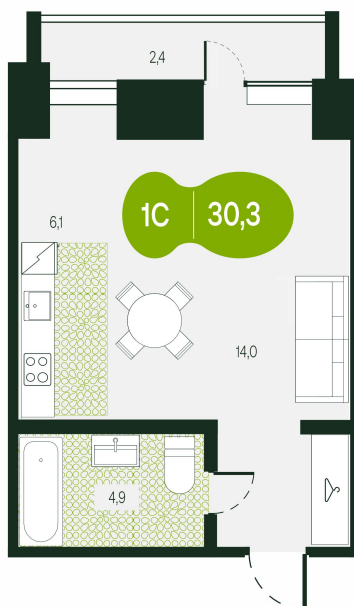

Номер: 78

Студия 30.3 м²

Отсканируйте QR-код и
смотрите на сайте
t.priroda.dev

6 519 712 руб.

В ипотеку от 20 548 руб.

На улицу

На улицу

С лоджией

Кухня-гостиная

Корпус

ЖК Таежный

Этаж

16

Секция

1

Сдача