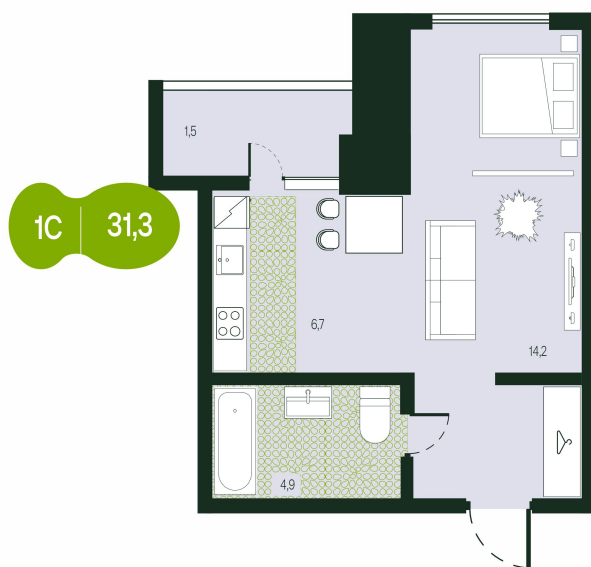

Номер: 180

Студия 31.3 м²

Отсканируйте QR-код и
смотрите на сайте
t.priroda.dev

5 821 800 руб.

В ипотеку от 20 506 руб.

На улицу

На улицу

С лоджией

Кухня-гостиная

Корпус

ЖК Таежный

Этаж

15

Секция

2

Сдача

3 кв. 2026

14.11.2024, 16:32

Не является публичной офертой, цена может быть скорректирована.
Информация взята с сайта «t.priroda.dev»

На этаже 15

Студия 31.3 м²

14.11.2024, 16:32

Не является публичной офертой, цена может быть скорректирована.