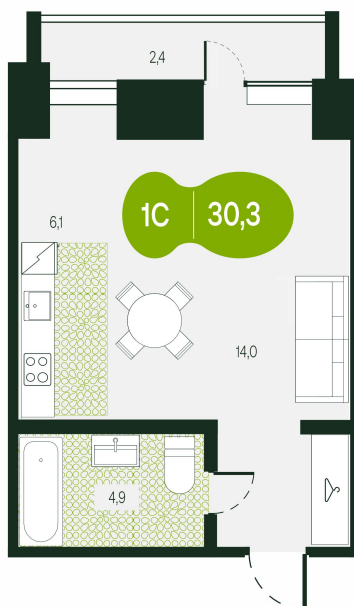

Номер: 73

Студия 30.3 м²

Отсканируйте QR-код и
смотрите на сайте
t.priroda.dev

6 519 712 руб.

В ипотеку от 20 548 руб.

На улицу

На улицу

С лоджией

Кухня-гостиная

Корпус

ЖК Таежный

Этаж

15

Секция

1

Сдача

3 кв. 2026

23.11.2024, 08:24

Не является публичной офертой, цена может быть скорректирована.
Информация взята с сайта «t.priroda.dev»

На этаже 15

Студия 30.3 м²

23.11.2024, 08:24

Не является публичной офертой, цена может быть скорректирована.