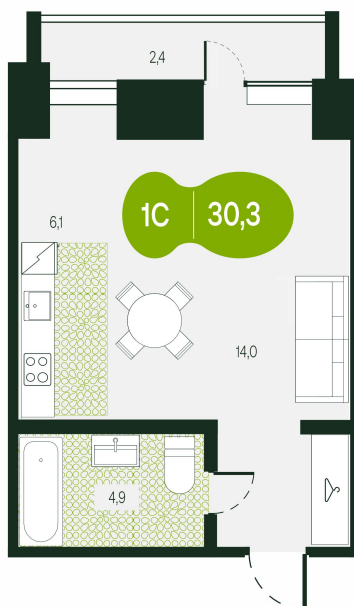

Номер: 73

Студия 30.3 м²

Отсканируйте QR-код и
смотрите на сайте
t.priroda.dev

5 757 000 руб.

В ипотеку от 20 387 руб.

На улицу

На улицу

С лоджией

Кухня-гостиная

Корпус

ЖК Таежный

Этаж

15

Секция

1

Сдача

3 кв. 2026

20.09.2024, 00:09

Не является публичной офертой, цена может быть скорректирована.
Информация взята с сайта «t.priroda.dev»

На этаже 15

Студия 30.3 м²

20.09.2024, 00:09

Не является публичной офертой, цена может быть скорректирована.