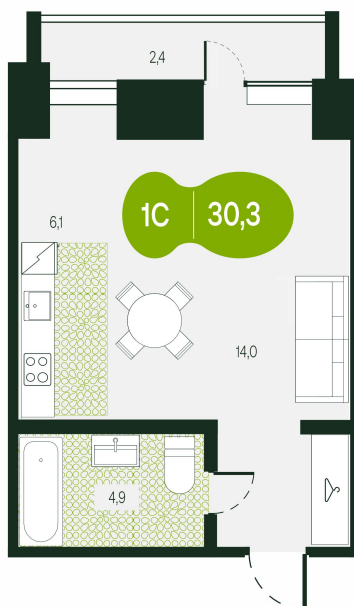

Номер: 38

# Студия 30.3 м<sup>2</sup>

Отсканируйте QR-код и  
смотрите на сайте  
[t.priroda.dev](https://t.priroda.dev)

5 863 050 руб.

В ипотеку от 20 548 руб.

На улицу

На улицу

С лоджией

Кухня-гостиная

Корпус

ЖК Таежный

Этаж

8

Секция

1

Сдача

3 кв. 2026