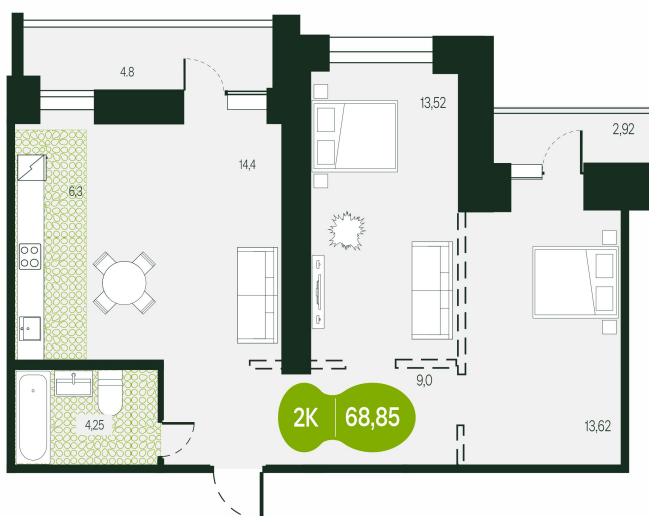

Номер: 181

2 комнатная 68.85 м²

Отсканируйте QR-код и
смотрите на сайте
t.priroda.dev

~~13 770 000 руб.~~

12 393 000 руб.

В ипотеку от 20 012 руб.

Скидка -10%

Скидка -10%

Предчистовая отделка

На улицу

На улицу

Кухня-гостиная

Корпус	ЖК Таежный	Этаж	15
Секция	2	Сдача	3 кв. 2026

Адрес офиса продаж
г Чита, ул Ленина, д 21

05.02.2025 22:56 (Мск)

Не является публичной офертой, цена может быть скорректирована.
Информация взята с сайта «t.priroda.dev»