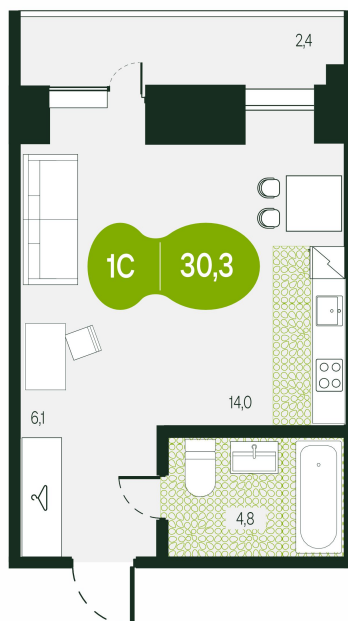

Номер: 83

Студия 30.3 м²

Отсканируйте QR-код и
смотрите на сайте
t.priroda.dev

5 711 550 руб.

В ипотеку от 20 012 руб.

На улицу

На улицу

С лоджией

Кухня-гостиная

Корпус	ЖК Таежный	Этаж	1
Секция	2	Сдача	3 кв. 2026

14.11.2024, 03:59

Не является публичной офертой, цена может быть скорректирована.
Информация взята с сайта «t.priroda.dev»

На этаже 1

Студия 30.3 м²