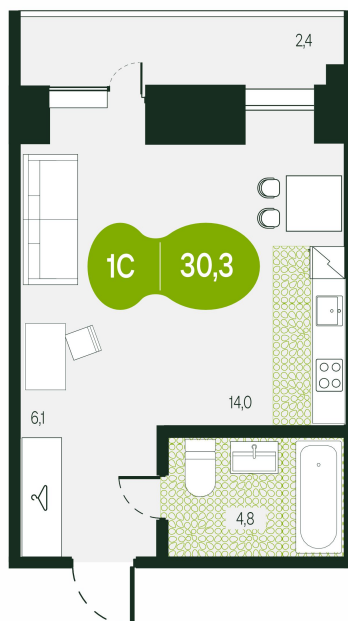

Номер: 83

Студия 30.3 м²

Отсканируйте QR-код и
смотрите на сайте
t.priroda.dev

6 351 244 руб.

В ипотеку от 20 012 руб.

На улицу

На улицу

С лоджией

Кухня-гостиная

Корпус	ЖК Таежный	Этаж	1
Секция	2	Сдача	3 кв. 2026

23.11.2024, 13:33

Не является публичной офертой, цена может быть скорректирована.
Информация взята с сайта «t.priroda.dev»