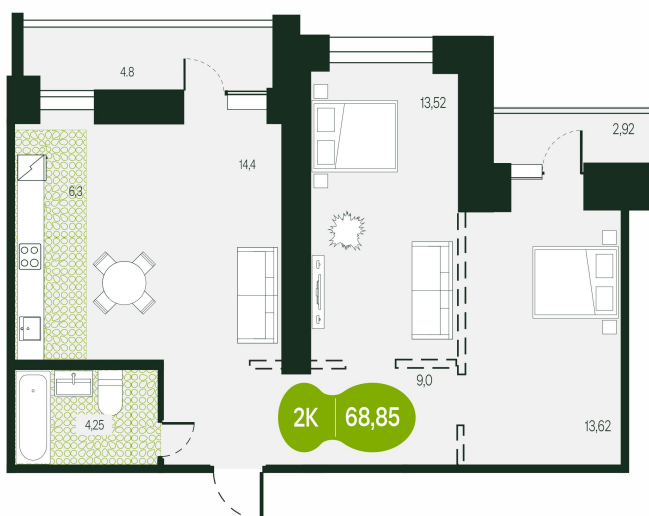

# 2 комнатная 68.85 м<sup>2</sup>

Отсканируйте QR-код и  
смотрите на сайте  
t.priroda.dev

~~13 770 000 руб.~~

**12 393 000 руб.**

В ипотеку от 22 555 руб.

Скидка -10%

Скидка -10%

Предчистовая отделка

На улицу

На улицу

Кухня-гостиная

Корпус

ЖК Таежный

Этаж

8

Секция