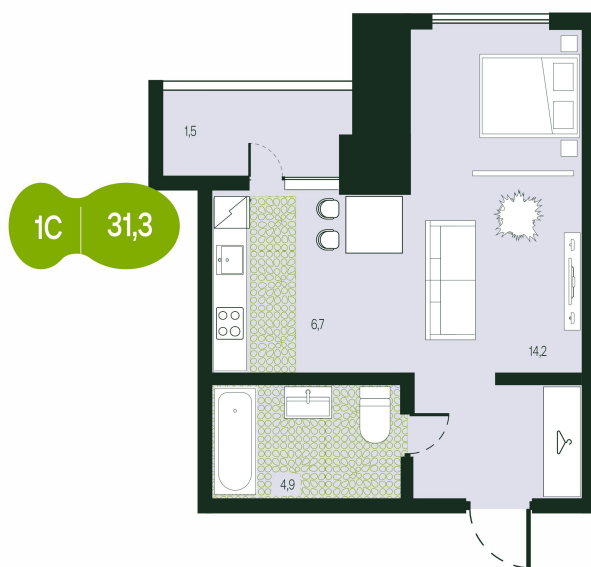

Номер: 69

Студия 31.3 м²

Отсканируйте QR-код и
смотрите на сайте
t.priroda.dev

5 993 950 руб.

В ипотеку от 20 894 руб.

На улицу

На улицу

С лоджией

Кухня-гостиная

Корпус

ЖК Таежный

Этаж

14

Секция

1

Сдача

3 кв. 2026

21.11.2024, 13:19

Не является публичной офертой, цена может быть скорректирована.
Информация взята с сайта «t.priroda.dev»

На этаже 14

Студия 31.3 м²

21.11.2024, 13:19

Не является публичной офертой, цена может быть скорректирована.