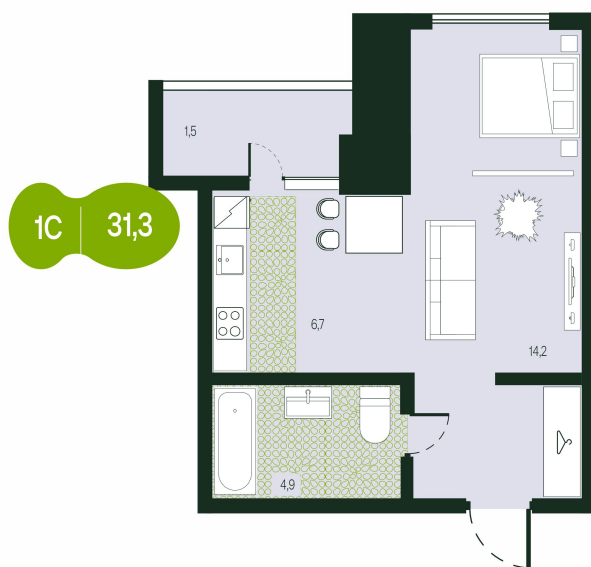

Номер: 69

Студия 31.3 м²

Отсканируйте QR-код и
смотрите на сайте
t.priroda.dev

5 993 950 руб.

В ипотеку от 20 894 руб.

На улицу

На улицу

С лоджией

Кухня-гостиная

Корпус

ЖК Таежный

Этаж

14

Секция

1

Сдача

3 кв. 2026

14.11.2024, 04:02

Не является публичной офертой, цена может быть скорректирована.
Информация взята с сайта «t.priroda.dev»

На этаже 14

Студия 31.3 м²

14.11.2024, 04:02

Не является публичной офертой, цена может быть скорректирована.