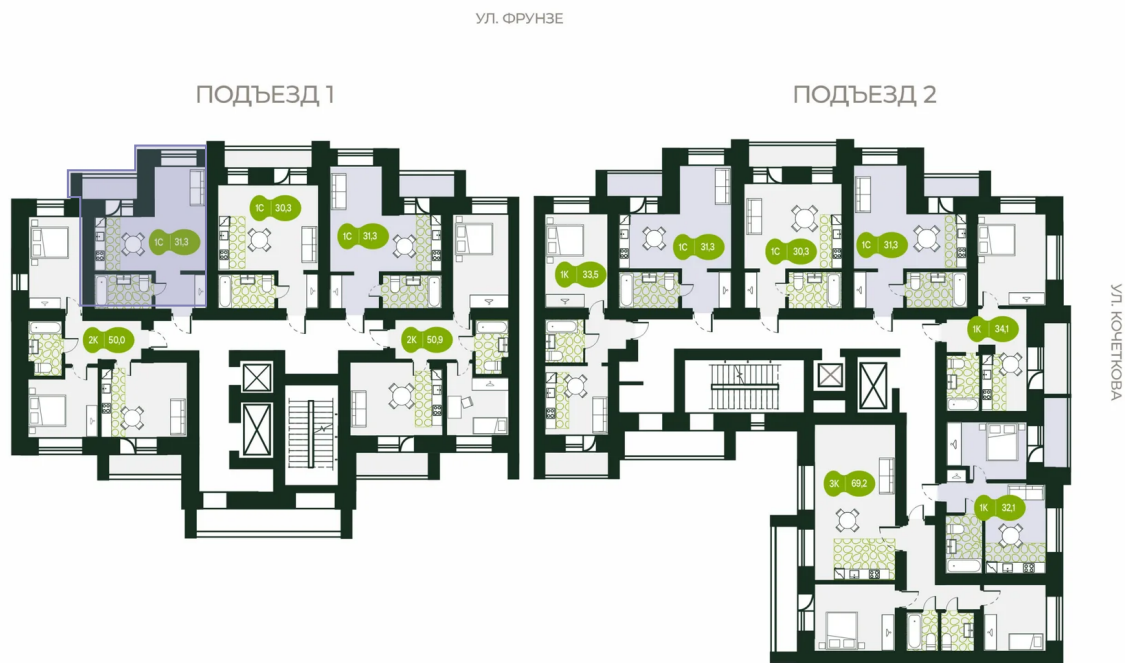

Кухня-гостиная

Корпус

ЖК Таежный

Этаж

14

Секция

1

Сдача

3 кв. 2026

14.11.2024, 04:02

Не является публичной офертой, цена может быть скорректирована.
Информация взята с сайта «t.priroda.dev»

На этаже 14

Студия 31.3 м²

14.11.2024, 04:02

Не является публичной офертой, цена может быть скорректирована.