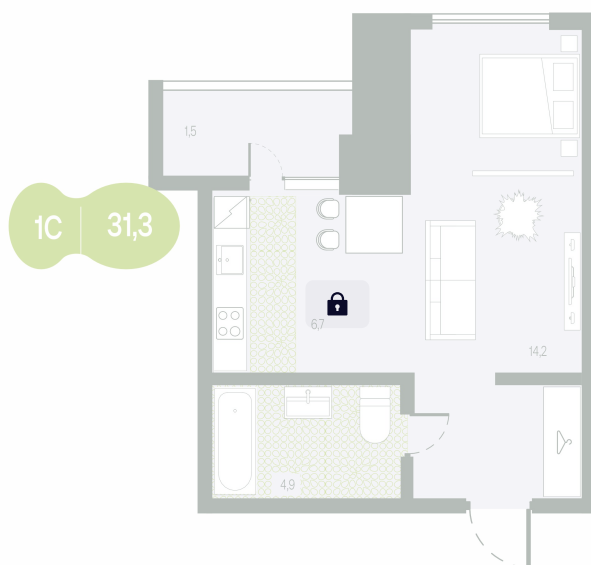

Номер: 145

Студия 31.3 м²

Отсканируйте QR-код и
смотрите на сайте
t.priroda.dev

~~6 505 142 руб.~~

5 854 628 руб.

В ипотеку от 20 506 руб.

Скидка -10%

На улицу

На улицу

С лоджией

Кухня-гостиная

Корпус

ЖК Таежный

Этаж

10

Секция